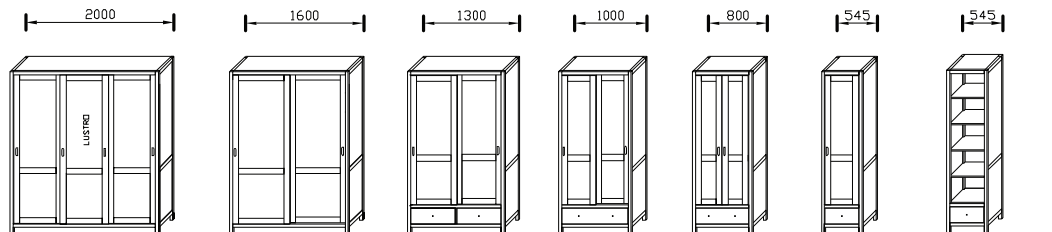

Kolekcja mebli z drewna sosny skandynawskiej.
Buk, jesion, dąb, inne - na zamówienie.

SZAFKA
2200x2000x600
KDD S6-4800zł

SZAFKA
2200x1600x600
KDD S5-4000zł

SZAFKA
2200x1300x600
KDD S4-3200zł

SZAFKA
2200x980x600
KDD S3-2400zł

SZAFKA
2200x800x600
KDD S2-2100zł

SZAFKA
2200x545x600
KDD S1-1500zł

SZAFKA
2200x545x600
KDD S0-1300zł