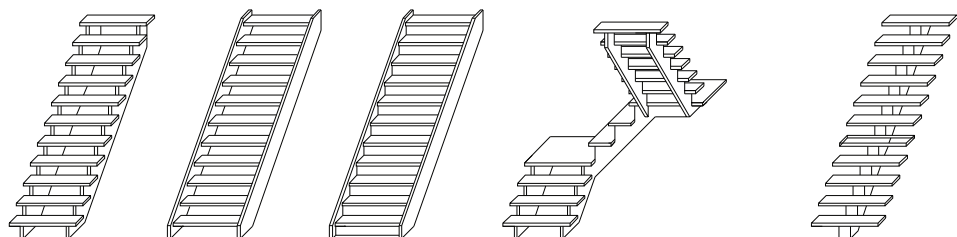

Drzwi prawe bezprzylgowe obłogowane z futryną regulowaną z opaskami na 2 strony

sosnowe- 1800zł
bukowe- 2200zł
jesionowe- 2400zł
dębowe- 2600zł

Drzwi lewe przylgowe z drewna łączonego na długość z futryną regulowaną na 2 strony

sosnowe- 1800zł
bukowe- 2200zł
jesionowe- 2400zł
dębowe- 2600zł

Drzwi prawe bezprzylgowe obłogowane z futryną regulowaną z opaskami na 2 strony

sosnowe- 1800zł
bukowe- 2200zł
jesionowe- 2400zł
dębowe- 2600zł

Drzwi lewe przylgowe z drewna łączonego na długość z futryną regulowaną na 2 strony

sosnowe- 1800zł
bukowe- 2200zł
jesionowe- 2400zł
dębowe- 2600zł

SCHODY z drewna litego - ceny na zapytanie wg. projektu lub pomiarów.