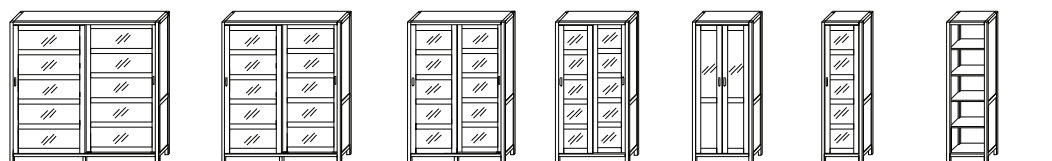

SZAFKA
2200x2000x600
KDD S6-4800zł

SZAFKA
2200x1600x600
KDD S5-4000zł

SZAFKA
2200x1300x600
KDD S4-3200zł

SZAFKA
2200x980x600
KDD S3-2400zł

SZAFKA
2200x800x600
KDD S2-2100zł

SZAFKA
2200x545x600
KDD S1-1500zł

SZAFKA
2200x545x600
KDD S0-1300zł

REGAŁ WITRYNA
1920x2000x400
KDD R6-3200zł

REGAŁ WITRYNA
1920x1600x400
KDD R5-2500zł

REGAŁ WITRYNA
1920x1300x400
KDD R4-2300zł

REGAŁ WITRYNA
1920x980x400
KDD R3-2000zł

REGAŁ WITRYNA
1920x800x400
KDD R2-1800zł