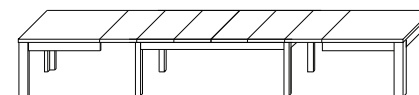

STOŁY - w całości wykonane z drewna litego grubość blatów 40mm drewna. Wykonujemy także stoły na wymiar lub według indywidualnego projektu.

Stół złożony 5metrów
780X1100X2200*5200
KDD ST5S- sosnowy- 6500zł
KDD ST5B- bukowy- 7500zł
KDD ST5J- jesionowy- 8500zł
KDD ST5D- dębowy- 9500zł

Stół rozłożony 5metrów
780X1100X2200*5200

Stół rozsuwany 190
780X1000X1900*2900
KDD ST4S- sosnowy- 2400zł
KDD ST4B- bukowy- 2900zł
KDD ST4J- jesionowy- 4000zł
KDD ST4D- dębowy- 4500zł

Stół rozsuwany 170
780X1000X1700*2500
KDD ST3S- sosnowy- 2100zł
KDD ST3B- bukowy- 2600zł
KDD ST3J- jesionowy- 3500zł
KDD ST3D- dębowy- 4000zł