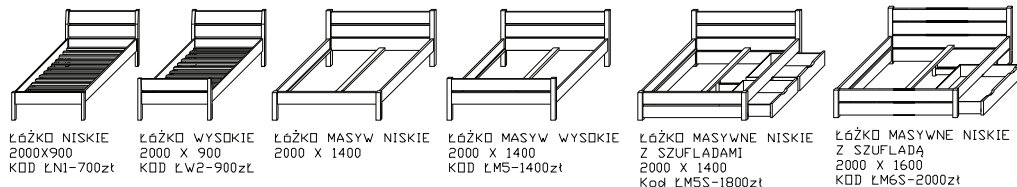

DRZWI z drewna litego masywnego, łączonego, łączonego i obłogowanego. Wszystkie drzwi produkujemy w standardowych wymiarach a także na zamówienie możemy dostosować do nietypowych otworów i grubości ścian.

SZAFKA TV 1300
612x1330x520
KDD TV2-1400zł

SZAFKA TV 980
612x980x520
KDD TV1-1200zł

SZAFKA TV 980
612x980x520
KDD TV0-1000zł

SZAFKA NOCNA
550x430x390
KDD NN1-400zł

SZAFKA NOCNA
613x430x390
KDD NN2-500zł

SKRZYŃKA
613x1330x500
KDD SK3-800zł

SKRZYŃKA
613x1020x500
KDD SK2-700zł

SKRZYŃKA
420x730x420
KDD SK1-500zł

ŁAWKA Z SKRZYŃKĄ
800x980x350
KDD SK0-600zł

BIURKO
780x1610x700
KDD B3-2000zł

BIURKO LEWE
1200x780x650
KDD B2-1400zł

BIURKO PRAWO
1200x780x650
KDD B2-1400zł

BIURKO MAŁE
1030x780x520
KDD B1-1000zł

ŁÓŻKO NISKIE
2000x900
KDD LN1-700zł

ŁÓŻKO WYSOKIE
2000 X 900
KDD LW2-900zł

ŁÓŻKO MASYW NISKIE
2000 X 1400

ŁÓŻKO MASYW WYSOKIE
2000 X 1400
KDD LM5-1400zł

ŁÓŻKO MASYWNE NISKIE
Z SZUFLADAMI
2000 X 1400
Kod LM5S-1800zł