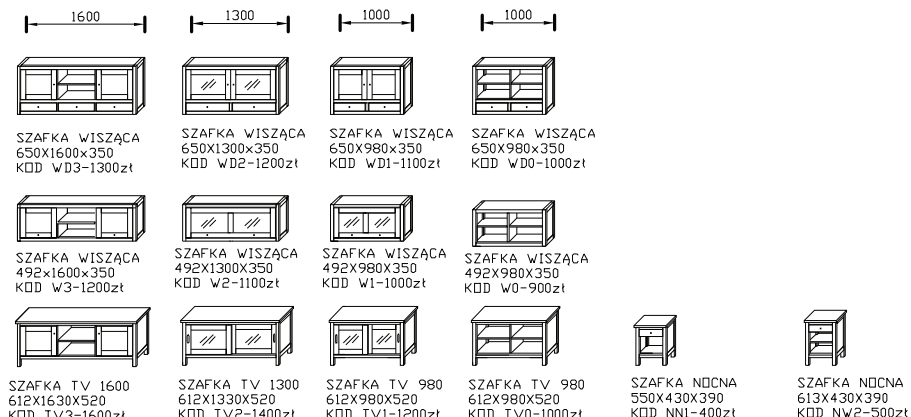

NADSTAWKA
KREDENS
1100x575x350
KDD ND0-800zł

SZAFKA WISZĄCA
650x1600x350
KDD WD3-1300zł

SZAFKA WISZĄCA
650x1300x350
KDD WD2-1200zł

SZAFKA WISZĄCA
650x980x350
KDD WD1-1100zł

SZAFKA WISZĄCA
650x980x350
KDD WD0-1000zł