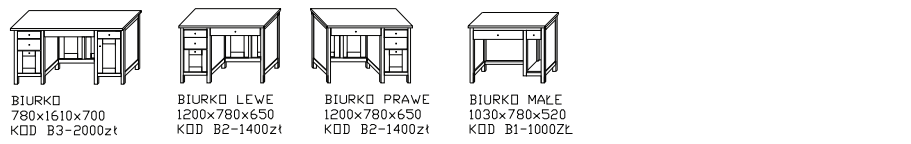

SKRZYŃKA
613x1330x500
KDD SK3-800zł

SKRZYŃKA
613x1020x500
KDD SK2-700zł

SKRZYŃKA
420x730x420
KDD SK1-500zł

ŁAWKA Z SKRZYŃKĄ
800x980x350
KDD SK0-600zł

BIURKO
780x1610x700
KDD B3-2000zł

BIURKO LEWE
1200x780x650
KDD B2-1400zł

BIURKO PRAWO
1200x780x650
KDD B2-1400zł

BIURKO MAŁE
1030x780x520
KDD B1-1000zł