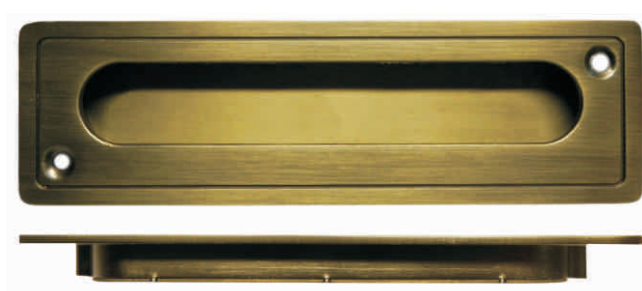

Uchwyty do drzwi i szuflad

Uchwyt - gałka

Wymiary: średnica 30mm

Kolor: stare złoto (fenel)

Uchwyt - gałka

Wymiary: średnica 30mm

Kolor: stare złoto

Uchwyt - gałka

Wymiary: średnica 30mm

Kolor: stare srebro

Uchwyt wpuszczany - kwadrat

Wymiary: 140mm x42mm

Kolor: yester

Uchwyt wpuszczany - kwadrat

Wymiary: 140mm x42mm

Kolor: nikiel-satyna/chrom

Uchwyt wpuszczany gładki

Wymiary: 148mm x35mm

Kolor: patyna

Uchwyt wpuszczany gładki

Wymiary: 148mm x 35mm

Kolor: nikiel - satyna