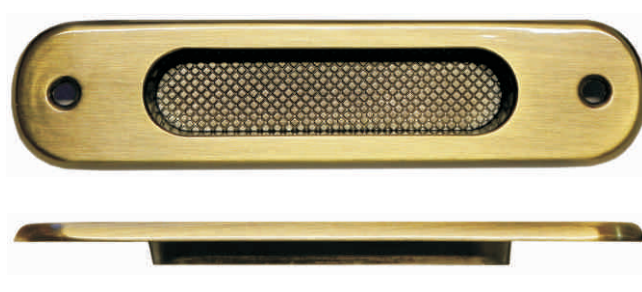

Uchwyty do drzwi i szuflad

Uchwyt - gałka

Wymiary: średnica 30mm

Kolor: stare złoto (fenel)

Uchwyt - gałka

Wymiary: średnica 30mm

Kolor: stare złoto

Uchwyt - gałka

Wymiary: średnica 30mm

Kolor: stare srebro

Uchwyt wpuszczany - kwadrat

Wymiary: 140mm x42mm

Kolor: yester

Uchwyt wpuszczany - kwadrat

Wymiary: 140mm x42mm

Kolor: nikiel-satyna/chrom

Uchwyt wpuszczany gładki

Wymiary: 148mm x35mm

Kolor: patyna

Uchwyt wpuszczany gładki

Wymiary: 148mm x 35mm

Kolor: nikiel - satyna